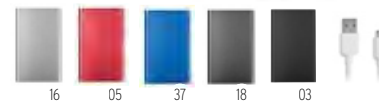

Powerflat MO8735

Power bank in alluminio riciclato da 4000 mAh. Per smartphones, out out DC5V/1A. Indicatore luminoso e cavo USB con micro usb incluso. **Misura** 6,5x11x0,9 cm

Tecnica di stampa Tampografia*,PD,L
Prezzi in € 100 250 500 1000
Stamp. 1 colore* 10,88 10,33 9,83 9,39