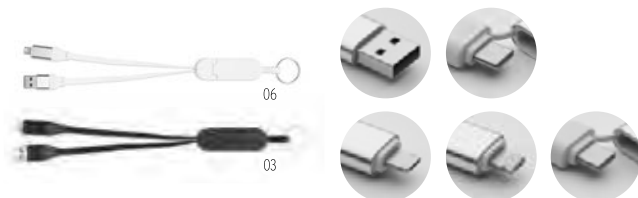

Cabo MO2443

Cavo da 60W con involucro in ABS riciclato, portachiavi e supporto per telefono. Ingresso: 2-in-1 Tipo-C e Tipo-A. Uscita: Tipo-C e micro-B (2 in 1 pin). Lunghezza del cavo: 26 cm. **Misura** 2,1x1,1x27,5 cm
Tecnica di stampa Tampografia*,LDL,D01

Prezzi in €	250	500	1000	2500
Stamp. 1 colore*	5,78	5,46	5,24	4,97