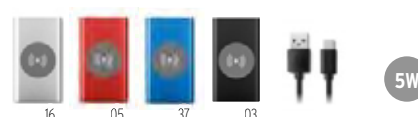

Power&Wireless MO9498

Power bank wireless da 4000 mAh in alluminio riciclato. Include connettore di tipo C. Output: DC5V / 1.0A. Compatibile con ultimi Androids, iPhone® 8, 8S e X e successivi. **Misura** 12x6,5x0,9 cm **Tecnica di stampa** Tampografia*,L,D01,DL,PD

Prezzi in €

50	100	250	500	
Stamp. 1 colore*	21,26	19,84	18,81	18,01