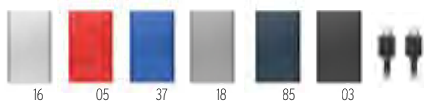

Powerflat C MO6825

Power bank da 4000 mAh in alluminio riciclato. Corrente di uscita DC5V/2A. Include spia luminosa e cavo USB con Type-C. In/Output: Type-C. **Misura** 6,8x11x1 cm

Tecnica di stampa Tampografia*,PD,L
Prezzi in € 50 100 250 500
Stamp. 1 colore* 15,29 14,10 13,26 12,68