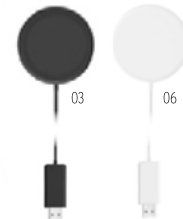

Magnetic metal ring included

Flake Mag MO6253 **10W**

Caricabatterie wireless magnetico in ABS. Uscita: DC 9V/1.1A (10W). Compatibile con iPhone® 12 e successivi. Compreso anello metallico magnetico per supportare la ricarica di altri telefoni ricaricabili wireless non magnetici. **Misura** Ø5,9x0,4 cm

Tecnica di stampa Tampografia*,DL,D01

Prezzi in €

50	100	250	500	
Stamp. 1 colore*	13,77	12,87	12,23	11,66