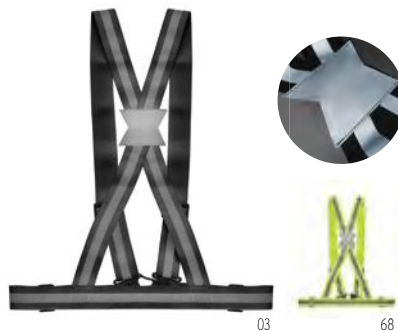

Allvisible MO6445

Cintura riflettente regolabile a 360° ad con strisce argentate. Solo per uso promozionale. **Misura** 51x52 cm
Tecnica di stampa Stampa serigrafica*,DOI,DL,T1,TD,TR

Prezzi in €	100	250	500	1000
Stamp. 1 colore*	9,92	9,28	8,84	8,32