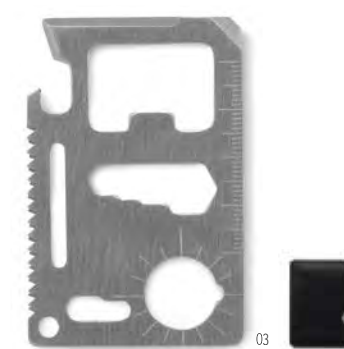

Toolie MO9057

Set con 11 attrezzi in acciaio inossidabile, confezionato in pouch di PU. **Misura** 7x4,5x0,1 cm

Tecnica di stampa Tampografia*,L

Prezzi in €	500	1000	2500	5000
Stamp. 1 colore*	1,98	1,84	1,73	1,66