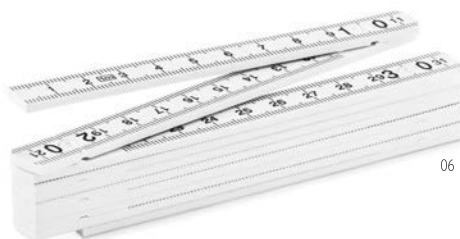

14

Bowie MO6343

Coltello retrattile in alluminio con 8 lame in acciaio al carbonio.
Misura 15,5x4x2 cm **Tecnica di stampa** Tampografia*,DL,L

Prezzi in €	250	500	1000	2500
Stamp. 1 colore*	5,86	5,58	5,33	5,06

14

Tracta MO2138

Coltello retrattile in alluminio con 13 lame in acciaio al carbonio.
Misura 13,3x2,8 cm **Tecnica di stampa** Incisione laser*,P

Prezzi in €	250	500	1000	2500
Stamp. 1 colore*	3,33	3,20	2,98	2,82

16

Knifepius MO6970

Coltello retrattile in acciaio inox con 8 lame in acciaio al carbonio, apribottiglie, chiave inglese e righello.
Misura 15,9x2,8x1,3 cm **Tecnica di stampa** Tampografia*,L

Prezzi in €	100	250	500	1000
Stamp. 1 colore*	10,28	9,62	9,17	8,79

06

06

40

Meter MO9591

Metro per carpentieri pieghevole da 1M in fibra di vetro. Misure in centimetri (cm). **Misura** 13x1,3x2,6 cm
Tecnica di stampa Tampografia*,PD

Prezzi in €	250	500	1000	2500
Stamp. 1 colore*	3,31	3,09	2,89	2,73

2 Meter MO9592

Metro per carpentieri pieghevole da 2M in PS. Misure in centimetri (cm). **Misura** 23x1,3x2,6 cm
Tecnica di stampa Tampografia*,PD

Prezzi in €	250	500	1000	2500
Stamp. 1 colore*	4,53	4,26	4,02	3,82

Ara MO6904

Righello pieghevole per falegnami da 2 metri in legno di betulla. Misurazione in centimetri (cm). **Misura** 24x3x1,6 cm
Tecnica di stampa Tampografia*,L,PD

Prezzi in €	250	500	1000	2500
Stamp. 1 colore*	5,37	5,11	4,86	4,62

06

05

04

03

40

03

05

06

Fuster MO2238

Portachiavi con righello pieghevole da falegname in ABS. Lunghezza: 50 cm. **Misura** 6,5x2,4x1,3 cm
Tecnica di stampa Tampografia*,PD

Prezzi in €	500	1000	2500	5000
Stamp. 1 colore*	2,64	2,49	2,33	2,24

Highcut IT3011

Tagliere retrattile con parti colorate. **Misura** 12,5x2,5x1,5 cm
Tecnica di stampa Tampografia*,D01,DL

Prezzi in €	1000	2500	5000	10000
Stamp. 1 colore*	1,16	1,04	0,98	0,89

Maderos MO8686