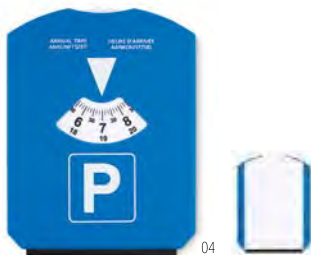

Snow&Ice MO9676

Spazzola spazzaneve in PET con setole morbide con raschiaghiaccio integrato in ABS e manico in gomma. **Misura** 58x4x17 cm
Tecnica di stampa Tampografia*,DOI,DL

Prezzi in €

100	250	500	1000
Stamp. 1 colore*	11,25	10,66	10,17 9,70