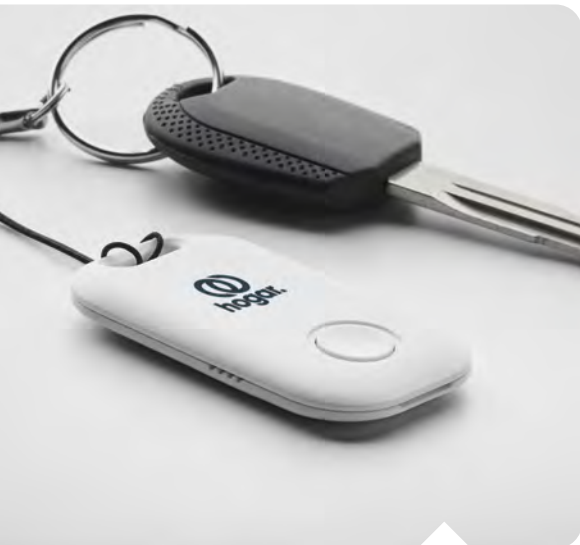

Tecnica di stampa Tampografia*,L

Prezzi in €	500	1000	2500	5000
Stamp. 1 colore*	1,98	1,84	1,73	1,66

MO2277

Busca MO2277

Localizzatore intelligente 5.2 wireless in ABS, con cinturino portachiavi. Raggio di localizzazione: 20 m. Richiede un'applicazione gratuita (Find my® disponibile per iOS). In dotazione 1 batteria CR2032.