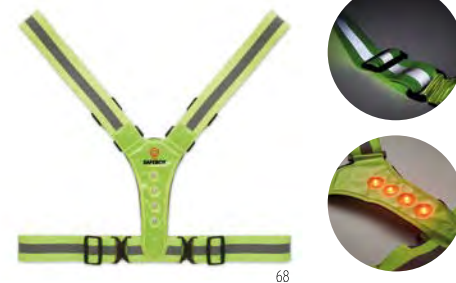

Roundvisible MO2100

Cintura regolabile a 360° con 4 LED sul davanti e 4 LED sul retro e strisce argentate. In dotazione 2 batterie CR2032. Solo per uso promozionale. **Misura** 50x44 cm
Tecnica di stampa Stampa serigrafica*,DL

Prezzi in €	50	100	250	500
Stamp. 1 colore*	16,02	15,23	14,36	13,72