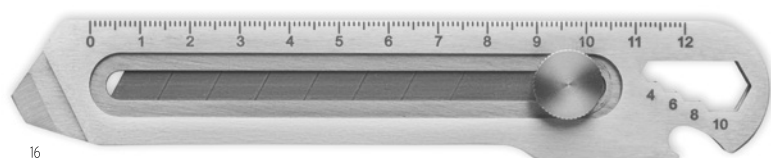

Prezzi in €	250	500	1000	2500
Stamp. 1 colore*	3,33	3,20	2,98	2,82

16

MO6970

Knifepius MO6970

Coltello retrattile in acciaio inox con 8 lame in acciaio al carbonio, apribottiglie, chiave inglese e righello.
Misura 15,9x2,8x1,3 cm **Tecnica di stampa** Tampografia*,L