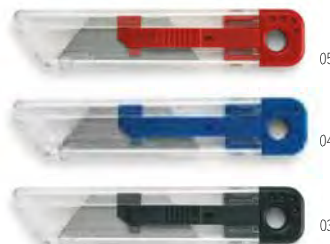

14

Bowie MO6343

Coltello retrattile in alluminio con 8 lame in acciaio al carbonio.
Misura 15,5x4x2 cm **Tecnica di stampa** Tampografia*,DL,L

Prezzi in €	250	500	1000	2500
Stamp. 1 colore*	5,86	5,58	5,33	5,06

14

Tracta MO2138

Coltello retrattile in alluminio con 13 lame in acciaio al carbonio.
Misura 13,3x2,8 cm **Tecnica di stampa** Incisione laser*,P

Prezzi in €	250	500	1000	2500
Stamp. 1 colore*	3,33	3,20	2,98	2,82

16

Knifepius MO6970

Coltello retrattile in acciaio inox con 8 lame in acciaio al carbonio, apribottiglie, chiave inglese e righello.
Misura 15,9x2,8x1,3 cm **Tecnica di stampa** Tampografia*,L

Prezzi in €	100	250	500	1000
Stamp. 1 colore*	10,28	9,62	9,17	8,79

06

06

40

Meter MO9591

Metro per carpentieri pieghevole da 1M in fibra di vetro. Misure in centimetri (cm). **Misura** 13x1,3x2,6 cm
Tecnica di stampa Tampografia*,PD

Prezzi in €	250	500	1000	2500
Stamp. 1 colore*	3,31	3,09	2,89	2,73

2 Meter MO9592

Metro per carpentieri pieghevole da 2M in PS. Misure in centimetri (cm). **Misura** 23x1,3x2,6 cm
Tecnica di stampa Tampografia*,PD

Prezzi in €	250	500	1000	2500
Stamp. 1 colore*	4,53	4,26	4,02	3,82

Ara MO6904

Righello pieghevole per falegnami da 2 metri in legno di betulla. Misurazione in centimetri (cm). **Misura** 24x3x1,6 cm
Tecnica di stampa Tampografia*,L,PD

Prezzi in €	250	500	1000	2500
Stamp. 1 colore*	5,37	5,11	4,86	4,62

06

05

04

03

40

03

05

06

Fuster MO2238

Portachiavi con righello pieghevole da falegname in ABS. Lunghezza: 50 cm. **Misura** 6,5x2,4x1,3 cm
Tecnica di stampa Tampografia*,PD

Prezzi in €	500	1000	2500	5000
Stamp. 1 colore*	2,64	2,49	2,33	2,24

Highcut IT3011

Tagliere retrattile con parti colorate. **Misura** 12,5x2,5x1,5 cm
Tecnica di stampa Tampografia*,D01,DL

Prezzi in €	1000	2500	5000	10000
Stamp. 1 colore*	1,16	1,04	0,98	0,89

Maderos MO8686