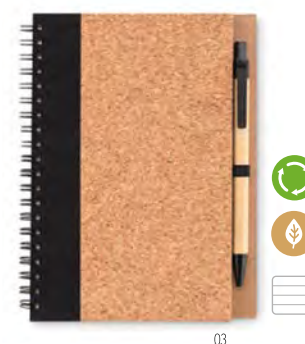

Sonora Pluscork MO9859

Notebook in sughero c/penna
Misura 18x13x0,7 cm

Tecnica di stampa Serigrafia rotativa*,B,L,S,P

Prezzi in €	250	500	1000	2500
Stamp. 1 colore*	3,75	3,60	3,39	3,28

Sonoracork MO9857

Notebook A6 in sughero c/penna
Misura 14x9x0,7 cm