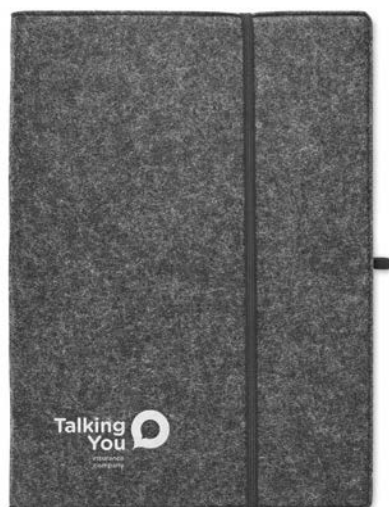

40

40

Mile MO2114

Astuccio in feltro RPET con coperchio in bamboo e portacellulare integrato. Righello: 5,5 pollici e 13,5 cm. Cinghia di chiusura elastica. **Misura** 18x5x4,8 cm

Tecnica di stampa Tampografia*,S,L

Prezzi in €	250	500	1000	2500
Stamp. 1 colore*	4,69	4,42	4,19	4,00

Orostan MO2115

Portapenne in feltro RPET con base in bamboo e supporto per telefono.

Misura 11,7x8,5x9,3 cm **Tecnica di stampa** Tampografia*,L

Prezzi in €	250	500	1000	2500
Stamp. 1 colore*	5,44	5,15	4,88	4,66

15

15

15

03

15

Feltnote MO6985

Cartella portadocumenti A4 in feltro RPET. Blocco note da 100 fogli a righe in carta riciclata con elastico portapenne. **Misura** 22,5x2x30 cm

Tecnica di stampa Stampa serigrafica*,T1,TD,TR,B

Prezzi in €	100	250	500	1000
Stamp. 1 colore*	9,13	8,48	8,06	7,73

Feltnote MO2093

Notebook A5 con copertina in feltro RPET. 160 pagine foderate in carta riciclata (80 fogli / 70 gr/m²). Portapenne. **Misura** 15x22x1,6 cm

Tecnica di stampa Stampa serigrafica*,T1,TD,TR,B

Prezzi in €	250	500	1000	2500
Stamp. 1 colore*	5,42	5,13	4,91	4,59

Notemix MO2390

Set di quaderni A5 con copertina rigida in feltro RPET con funzionalità di supporto per telefono e penna a sfera con fusto in bamboo. Rilegato con custodia. 160 pagine a righe in carta riciclata (80 fogli). Cinturino di chiusura elastico. Segnalibro a nastro. Inchiostro **Misura** 19,5x1,8x23,8 cm

Tecnica di stampa Serigrafia rotativa*,S,L,P,T1,TD,TR

Prezzi in €	100	250	500	1000
Stamp. 1 colore*	9,39	8,97	8,62	8,24