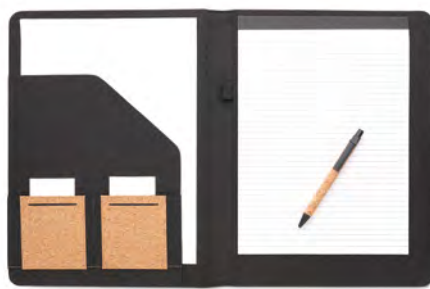

Concork MO2229

Cartella da conferenza in sughero A4 con blocco note A4 ricaricabile. 30 fogli foderati in carta riciclata. Penna e portapenne abbinati. 2 portacarte e un ampio scomparto. **Misura** 25,5x2x33,5 cm **Tecnica di stampa** Tampografia*, T1,S,TD,TR,L,B

Prezzi in €	50	100	250	500
Stamp. 1 colore*	20,65	19,63	18,76	17,98