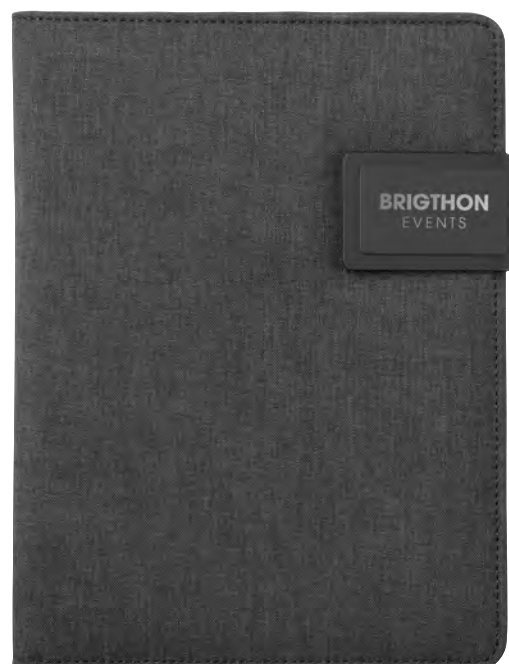

Smartfolder MO9401

Cartella portadocumenti A4 in PU lino con chiusura a moschettone. Ricarica wireless DC5V/1A. Power bank da 4000 mAh con una micro USB a un connettore di tipo C. 20 fogli a righe. Porta carta e porta penna. Targhetta in alluminio nera ideale per stampare il logo. **Misura** 23x31x2 cm **Tecnica di stampa** Incisione laser*,T1,S,TD,TR

Prezzi in €   25   50   100   250
Stamp. 1 colore* 67,29   63,69   61,07   58,03