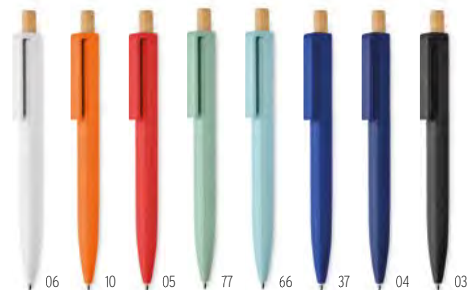

Tecnica di stampa Incisione laser*

Prezzi in € 1000 2500 5000 10000
 Stamp. 1 colore* 1,51 1,43 1,35 1,31

66

03

29

Penu MO2304

Penna a sfera a pulsante in ABS riciclato con pulsante in bamboo. Inchiostro blu. **Misura** 13,4x1,5x1,1 cm **Tecnica di stampa** Serigrafia rotativa*,P