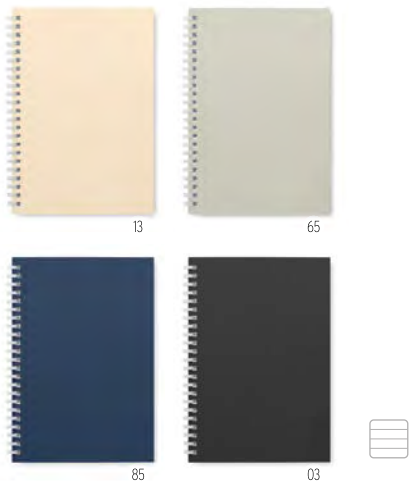

Notebook in cartone riciclato in colori naturali

Recarnote MO2523

Quaderno A5 con copertina in cartone riciclato e rilegatura morbida ad anelli. 160 pagine di carta riciclata a righe (80 fogli). **Misura** 14,2x0,9x20,7 cm

Tecnica di stampa Tampografia*, L,S,DL,D01,B

Prezzi in €	250	500	1000	2500
Stamp. 1 colore*	3,86	3,62	3,47	3,27