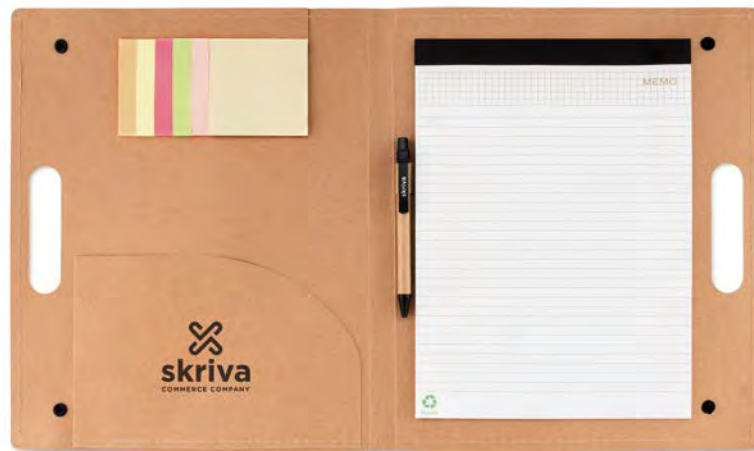

13

Alberta MO7411

Blocco conferenza con copertina in cartone riciclato. Blocco note da 20 fogli a righe. Blocco note adesive da 2 pezzi, gialli medi e 5 segnapagina in colori assortiti. Tasca interna sagomata. Manici ritagliati. Chiusura con bottoni automatici. **Misura** 34,5x28,5x2,5 cm

Tecnica di stampa Tampografia*,S,DL

Prezzi in €	250	500	1000	2500
Stamp. 1 colore*	5,09	4,79	4,60	4,35