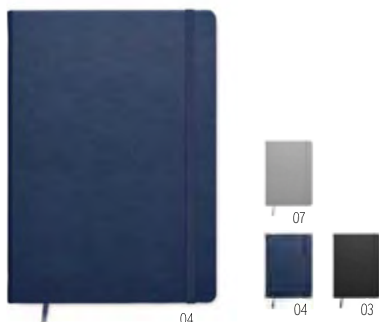

Ours MO6580

Notebook A5 con copertina rigida in PU. Rilegato con custodia. 200 pagine a righe (100 fogli) in carta riciclata (80 gr/m²). Laccetto elastico di chiusura e nastro segnapagina abbinati. Prodotto in UE. **Misura** 22x15,5 cm **Tecnica di stampa** Tampografia*,S,T1,B,TR,PD

Prezzi in €

50	100	250	500	
Stamp. 1 colore*	15,87	14,92	14,19	13,54