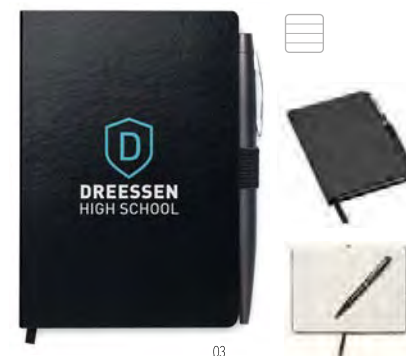

Notalux MO8109

Notebook A6 con penna. Copertura rigida in PU. 144 pagine a righe (72 fogli). Cinturino di chiusura elastico e portapenna abbinati. Penna a sfera a bottone in metallo abbinata. Inchiostro blu. **Misura** 14,5x10x1,2 cm
Tecnica di stampa Tampografia*,S,B,L

Prezzi in €	250	500	1000	2500
Stamp. 1 colore*	5,77	5,46	5,20	4,95