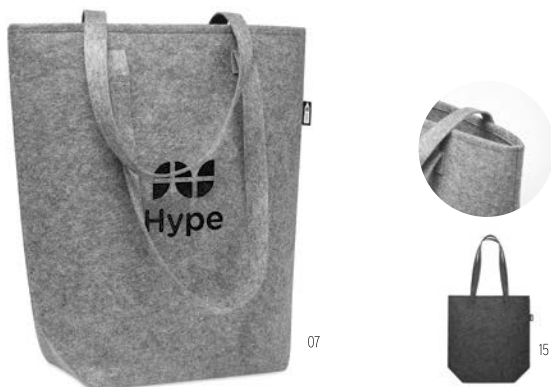

Taslo MO6185

Shopper in feltro RPET con manici lunghi e soffietto. Spessore del feltro: 2 mm. **Misura** 40x15x42 cm **Tecnica di stampa** Stampa serigrafica*,T1,TD,TR,B

Prezzi in €	100	250	500	1000
Stamp. 1 colore*	7,11	6,53	6,20	5,93