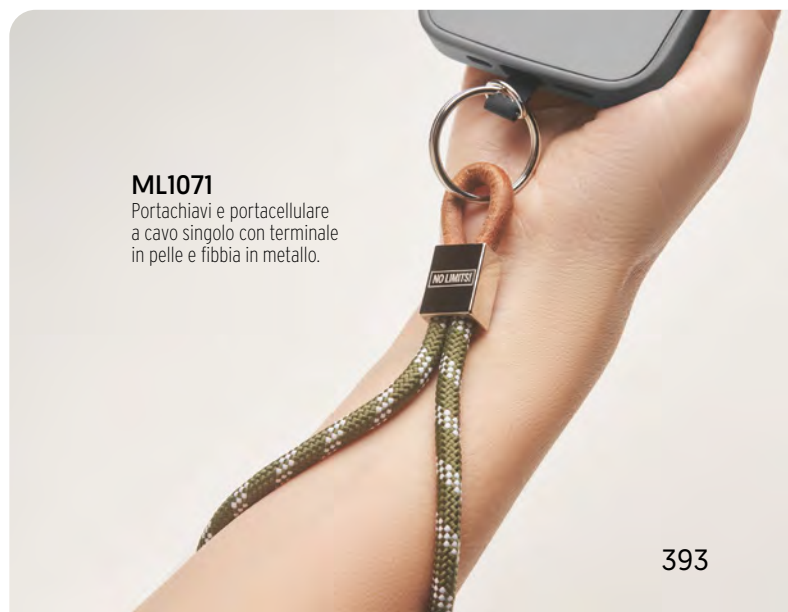

ML1038

ML1038 100% Sughero.

**ML1072**

Portachiavi e portacellulare a cavo singolo con fibbia in bambù stampata o incisa.

**ML1063**

Cinturino da polso porta telefono sublimato.

**ML1067**

Portachiavi e portacellulare a doppio cavo.

yourChoice

100

MOQ

Cinghiette da polso

5 stili di tendenza! Come si usa? È sufficiente rimuovere la custodia e inserire la patch tra il telefono e la custodia. **Tempi di consegna a partire da 3 settimane.**

**ML1080**

Portachiavi e portacellulare in corda.

**ML1071**

Portachiavi e portacellulare a cavo singolo con terminale in pelle e fibbia in metallo.

ML1079

ML1079

Porta telefono a tracolla Tempi di consegna a partire da 3 settimane.