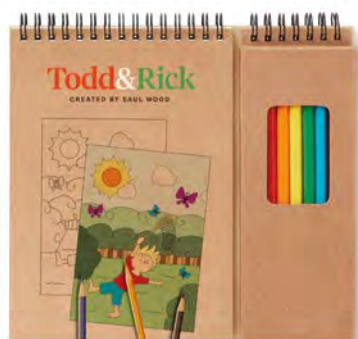

13

13

99

Colopad MO8769

Set per colorare composto da un notebook di 24 pagine con 6 disegni prestampati e 18 pagine bianche. 8 matite colorate incluse. **Misura** 21,5x18,5x1 cm **Tecnica di stampa** Stampa serigrafica*

Prezzi in €	1	250	500	1000	2500
Stamp. 1 colore*	11,03	5,51	5,22	4,99	4,68

Folder2 Go MO9544

Set per colorare. Include: 30 fogli, 6 matite colorate, gomma e temperino. **Misura** 20x1,6x21 cm **Tecnica di stampa** Tampografia*, S, D01, DL

Prezzi in €	1	250	500	1000	2500
Stamp. 1 colore*	9,23	4,59	4,33	4,09	3,88

Recreation MO7389

Set 8 matite colorate e 20 fogli di carta con disegni prestampati da colorare in confezione trasparente. **Misura** 10x14,5x1 cm **Tecnica di stampa** Tampografia*, PD

Prezzi in €	1	250	500	1000	2500
Stamp. 1 colore*	6,36	3,19	3,00	2,87	2,69

13

Little Vangogh MO9873

Set per colorare composto da 6 matite colorate, 1 temperino e 20 fogli con disegni. **Misura** 9x7,5x1,5 cm **Tecnica di stampa** Tampografia*, DL

Prezzi in €	1	1000	2500	5000	10000
Stamp. 1 colore*	3,19	1,34	1,24	1,15	1,07

13

Street MO8929

Set 4 gessi colorati, diametro 25mm. **Misura** 9,5x2,5x10,5 cm **Tecnica di stampa** Tampografia*, PD, D01, DL

Prezzi in €	1	1000	2500	5000	10000
Stamp. 1 colore*	4,21	1,65	1,51	1,44	1,33

13

Tamago MO6479

Set di 6 uova di gesso in una scatola di cartone. **Misura** 15x10x7 cm **Tecnica di stampa** Tampografia*, D01, DL

Prezzi in €	1	250	500	1000	2500
Stamp. 1 colore*	9,45	4,35	4,13	3,93	3,71