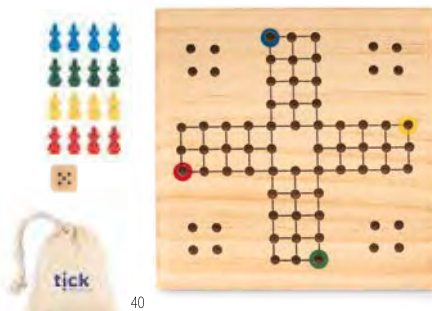

Ludo MO6110

Gioco del Ludo in legno. Presentato in un sacchetto di cotone. **Misura** 12x12x1,5 cm
Tecnica di stampa Tampografia*,D01,DL,L,S,T1,TD,TR

Prezzi in €   1   100   250   500   1000
Stamp. 1 colore* 13,76   7,46   6,86   6,57   6,28