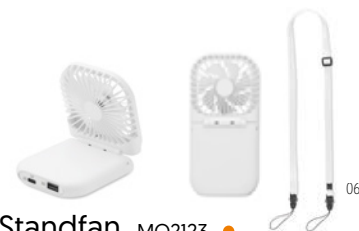

### Standfan MO2123

Ventilatore portatile pieghevole con laccetto regolabile. 3 livelli di velocità. Può essere utilizzato anche come ventilatore da tavolo quando ripiegato. Batteria ricaricabile da 3000 mAh con USB. **Misura** 16x8x1,5 cm  
**Tecnica di stampa** Tampografia\*DL