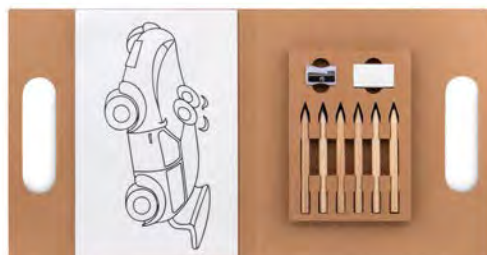

13

13

99

Colopad MO8769

Set per colorare composto da un notebook di 24 pagine con 6 disegni prestampati e 18 pagine bianche. 8 matite colorate incluse. **Misura** 21,5x18,5x1 cm **Tecnica di stampa** Stampa serigrafica*

Prezzi in €	1	250	500	1000	2500
Stamp. 1 colore*	11,03	5,51	5,22	4,99	4,68

Folder2 Go MO9544

Set per colorare. Include: 30 fogli, 6 matite colorate, gomma e temperino. **Misura** 20x1,6x21 cm **Tecnica di stampa** Tampografia*, S, D01, DL

Prezzi in €	1	250	500	1000	2500
Stamp. 1 colore*	9,23	4,59	4,33	4,09	3,88

Recreation MO7389

Set 8 matite colorate e 20 fogli di carta con disegni prestampati da colorare in confezione trasparente. **Misura** 10x14,5x1 cm **Tecnica di stampa** Tampografia*, PD

Prezzi in €	1	250	500	1000	2500
Stamp. 1 colore*	6,36	3,19	3,00	2,87	2,69

13

Little Vangogh MO9873

Set per colorare composto da 6 matite colorate, 1 temperino e 20 fogli con disegni. **Misura** 9x7,5x1,5 cm **Tecnica di stampa** Tampografia*, DL

Prezzi in €	1	1000	2500	5000	10000
Stamp. 1 colore*	3,19	1,34	1,24	1,15	1,07

13

Street MO8929

Set 4 gessi colorati, diametro 25mm. **Misura** 9,5x2,5x10,5 cm **Tecnica di stampa** Tampografia*, PD, D01, DL

Prezzi in €	1	1000	2500	5000	10000
Stamp. 1 colore*	4,21	1,65	1,51	1,44	1,33

13

Tamago MO6479

Set di 6 uova di gesso in una scatola di cartone. **Misura** 15x10x7 cm **Tecnica di stampa** Tampografia*, D01, DL

Prezzi in €	1	250	500	1000	2500
Stamp. 1 colore*	9,45	4,35	4,13	3,93	3,71