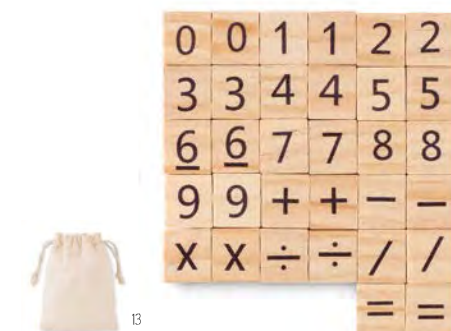

### Ludo MO6110

Gioco del Ludo in legno. Presentato in un sacchetto di cotone. **Misura** 12x12x1,5 cm  
**Tecnica di stampa** Tampografia\*,D01,DL,L,S,T1,TD,TR

Prezzi in €      1    100    250    500    1000  
Stamp. 1 colore\* 13,76    7,46    6,86    6,57    6,28