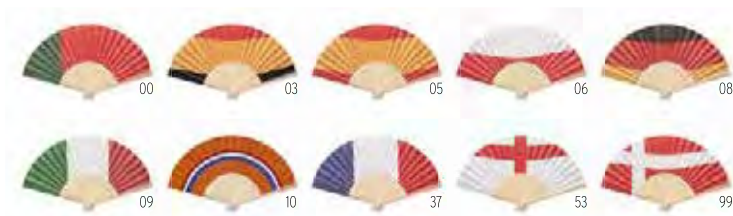

### Funfan MO2244 ●

Ventaglio manuale in bamboo con disegno di bandiera su tessuto di carta.  
**Misura** 21x2,4x1 cm **Tecnica di stampa** Tampografia\*,L

Prezzi in €	1	500	1000	2500	5000
Stamp. 1 colore*	5,88	2,33	2,18	2,04	1,95