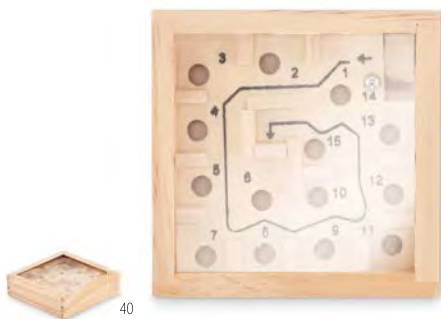

### Zuky MO6696

Gioco del labirinto in legno di pino. Ha 14 buche con 1 pallina di metallo. Fate rotolare la pallina lungo il percorso evitando le buche. **Misura** 9x9x2,5 cm  
**Tecnica di stampa** Tampografia\*,L