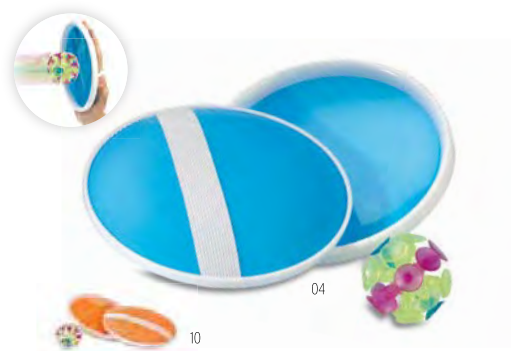

### Sydney KC1312

Frisbee da 23 cm. In PP. **Misura** Ø23x2 cm  
**Tecnica di stampa** Tampografia\*,S,DL

Prezzi in €	1	1000	2500	5000	10000
Stamp. 1 colore*	4,27	1,69	1,56	1,48	1,38

04

### Atrapa IT3087

Frisbee pieghevole in poliestere con custodia. **Misura** Ø24x1 cm  
**Tecnica di stampa** Stampa serigrafica\*,T1,TD,TR

Prezzi in €	1	1000	2500	5000	10000
Stamp. 1 colore*	4,48	1,38	1,31	1,26	1,20