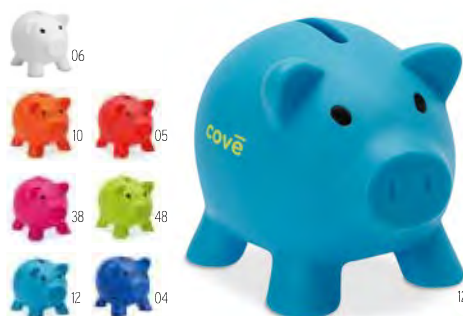

Softco MO8132

Maiolino salvadanaio in PVC con tappo in ABS sul fondo. **Misura** 9x7x7 cm **Tecnica di stampa** Tampografia*

Prezzi in €   1   250   500   1000   2500
Stamp. 1 colore* 6,40   3,22   3,01   2,89   2,71