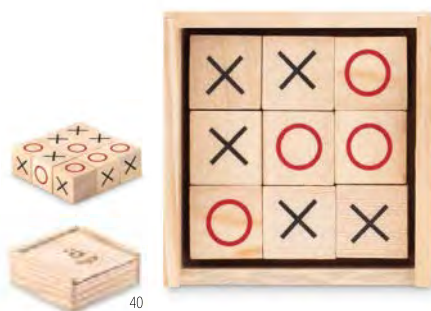

Tic Tac Toe MO9493

Gioco del tris in scatola di legno. **Misura** 7x7x2,5 cm
Tecnica di stampa Tampografia*,L

Prezzi in €   1   250   500   1000   2500
Stamp. 1 colore* 6,69   3,40   3,17   3,04   2,86