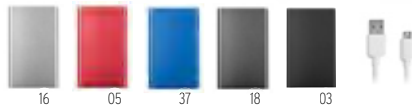

Powerflat MO8735

Power bank in alluminio da 4000 mAh. Per smartphones, out out DC5V/1A. Indicatore luminoso e cavo USB con micro usb incluso. **Misura** 6,5x1x0,9 cm

Tecnica di stampa Tampografia*,PD,L

Prezzi in € 1 100 250 500 1000
Stamp. 1 colore* 20,65 12,06 11,43 10,92 10,43