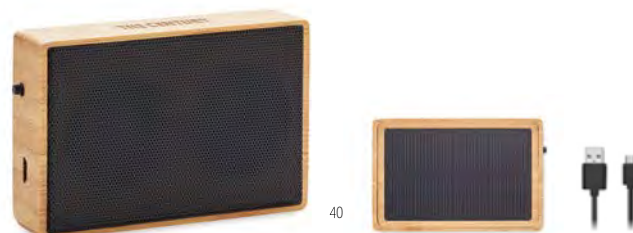

Prezzi in €

1	50	100	250	500	
Stamp. 1 colore*	54,40	32,28	30,85	29,30	29,28

Speakbox MO6219

Speaker stereo wireless 5.0 in ABS rivestito in bamboo. Batteria ricaricabile agli ioni di litio da 2000 mAh inclusa. Output: 4 Ohm, 5Wx2. Tempo di autonomia 4 ore (volume 70%), tempo di ricarica 3 ore. **Misura** 14x4,6x5,0 cm **Tecnica di stampa** Tampografia*,R,L,L

Prezzi in €

1	50	100	250	500	
Stamp. 1 colore*	49,88	30,08	28,31	26,88	26,79

Solae MO6838

Speaker 5.0 wireless da 3W a energia solare in bamboo. 1 batteria ricaricabile agli ioni di litio da 500 mAh. Autonomia di riproduzione di circa 4 ore. **Misura** 9,3x6,2x2,4 cm **Tecnica di stampa** Tampografia*,L