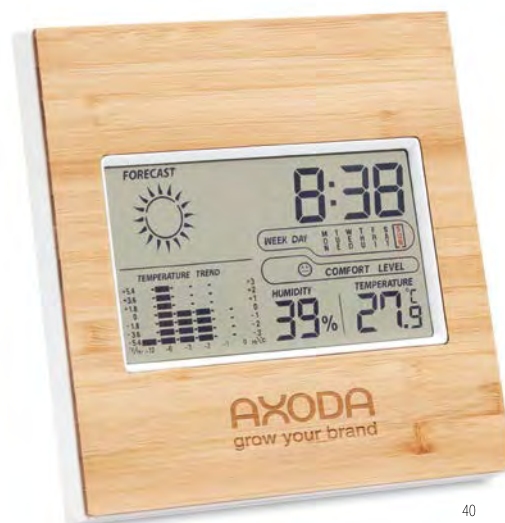

MO1202

Il tempo a portata di mano

40

Moro MO6139

Caricatore wireless con sveglia con LED blu e temperatura in custodia di bamboo. Adattatore AC-DC incluso. Uscita: DC5V/1A (5W). Compatibile con i recenti Androids, iPhone® 8, X e oltre. Non adatto in UK. **Misura** 16x7,5x3,2 cm **Tecnica di stampa** Tampografia*,DOI,DL,L

Prezzi in €

	1	50	100	250	500
Stamp. 1 colore*	66,01	40,01	37,99	36,34	36,21

16

Ripper IT3575

Stazione meteo con orologio, calendario, umidità e temperatura. 2 batterie AAA non incluse. **Misura** 13x2x13 cm **Tecnica di stampa** Tampografia*,D01,DL,L,PD

Prezzi in €

	1	100	250	500	1000
Stamp. 1 colore*	19,81	11,30	10,56	10,12	9,70

40

Turku MO9959

Termometro multifunzione con frontale in bamboo. Include orologio, indicazione temperatura, visualizzazione dell'umidità e calendario. 2 batterie AAA non incluse. Il bamboo è un prodotto naturale, potrebbero esserci lievi variazioni di colore e dimensioni tra un articolo e l'altro, che possono influire sul risultato finale della personalizzazione. **Misura** 13x2,3x13 cm **Tecnica di stampa** Tampografia*,L