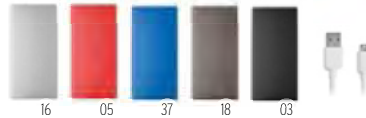

Powerflat 8 MO8839

Power bank da 8000 mAh in alluminio. Adatto a smartphone, output DC5V/1A. E DC5V/2A. Include indicatore di luce e cavo USB con micro USB. **Misura** 15x7,5x0,9 cm

Tecnica di stampa Tampografia*,L,PD

Prezzi in € 1 50 100 250 500
Stamp. 1 colore* 34,34 21,34 20,03 19,11 18,27