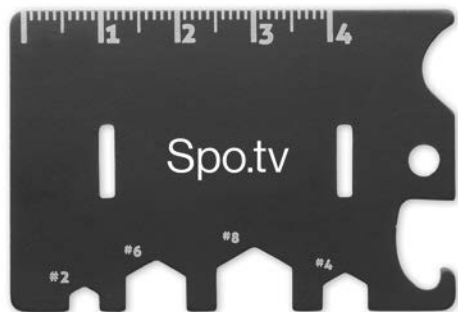

Tackle MO2071

Multiutensile in acciaio inox e PP con funzionalità di supporto per il telefono con 6 funzioni in custodia in PU. Include cacciaviti, righello, chiave esagonale apribottiglie. **Misura** 9,5x6,5 cm **Tecnica di stampa** Incisione laser*,P

Prezzi in €	1	500	1000	2500	5000
Stamp. 1 colore*	5,89	2,51	2,29	2,15	2,09