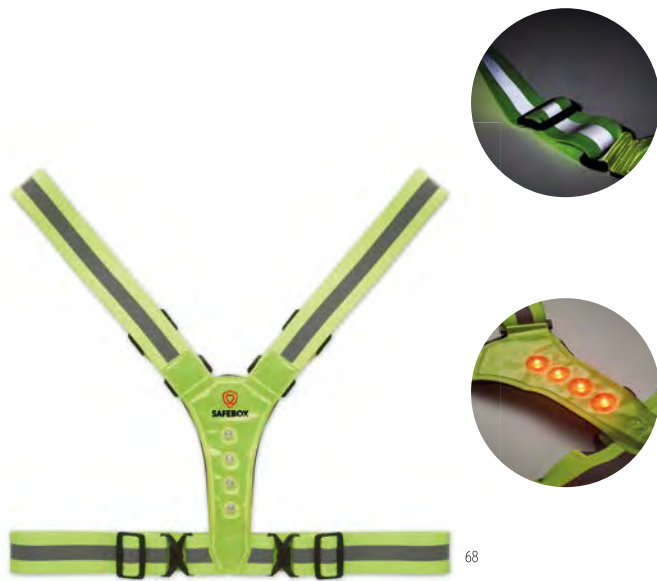

Prezzi in €	1	1000	2500	5000	10000
Stamp. 1 colore*	4,93	1,55	1,42	1,36	1,26

Roundvisible MO2100

Cintura regolabile a 360° con 4 LED sul davanti e 4 LED sul retro e strisce argentate. In dotazione 2 batterie CR2032. Solo per uso promozionale.