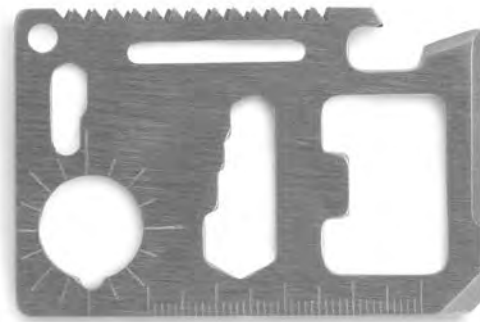

Toolie MO9057

Set con 11 attrezzi in acciaio inossidabile, confezionato in pouch di PU. **Misura** 7x4,5x0,1 cm **Tecnica di stampa** Tampografia*,L

Prezzi in €	1	500	1000	2500	5000
Stamp. 1 colore*	5,18	1,89	1,76	1,64	1,58