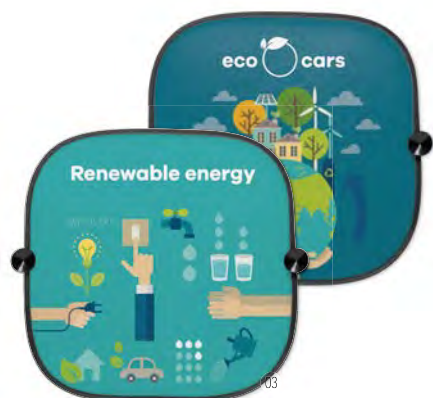

03

03

Sombra Light MO8675

Set di 2 tendine parasole per auto, con 2 ventose. In poliestere. **Misura** 44x36 cm **Tecnica di stampa** Sublimazione*

Prezzi in €	1	500	1000	2500	5000
Stamp. 1 colore*	10,40	4,69	4,55	4,35	4,26