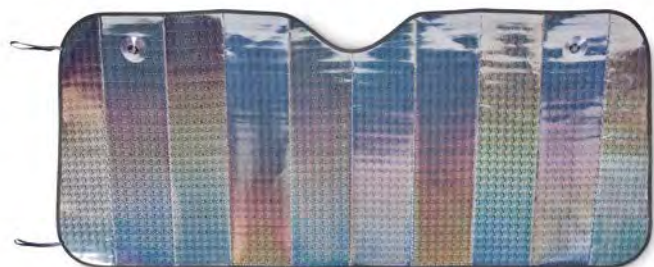

16

Carshade MO2233 ●

Parasole pieghevole per parabrezza. Schiuma interna da 2 mm e foglio di alluminio PE interno. **Misura** 61x14x4 cm **Tecnica di stampa** Stampa serigrafica*

Prezzi in €	1	100	250	500	1000
Stamp. 1 colore*	14,06	8,03	7,48	7,08	6,63

03

Bayang MO6783

Ombrello parasole per auto in pongee 190T con 1 lato rivestito in argento UV (SPF50). Apertura/chiusura manuale. **Misura** 79x140 cm **Tecnica di stampa** Stampa serigrafica*,T1,TD,TR

Prezzi in €	1	50	100	250	500
Stamp. 1 colore*	35,66	22,40	20,93	19,89	18,91