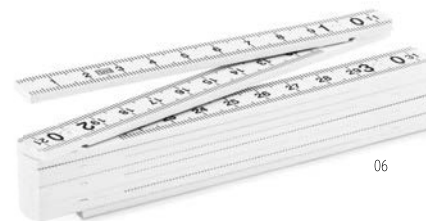

Meter MO9591

Metro per carpentieri pieghevole da 1M in fibra di vetro. Misure in centimetri (cm). **Misura** 13x1,3x2,6 cm
Tecnica di stampa Tampografia*,PD

Prezzi in €	1	250	500	1000	2500
Stamp. 1 colore*	7,00	3,17	2,95	2,78	2,62