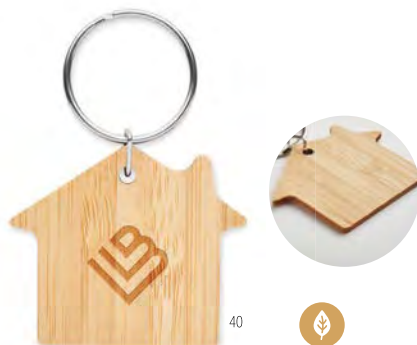

Prezzi in €	1	250	500	1000	2500
Stamp. 1 colore*	9,03	4,46	4,20	3,98	3,77

40

Compras MO6797

Portachiavi in bamboo con gettone in euro.
Misura 2,5x7,7 cm **Tecnica di stampa** Incisione laser*,P

Prezzi in €	1	1000	2500	5000	10000
Stamp. 1 colore*	4,63	1,56	1,42	1,40	1,35

40

Burnie MO9949

Portachiavi a forma di casa in lega di zinco con frontale in bamboo. **Misura** 7x4x0,3 cm
Tecnica di stampa Tampografia*,D01,DL,L

Prezzi in €	1	250	500	1000	2500
Stamp. 1 colore*	6,90	3,11	2,89	2,73	2,57

40

Ballarat MO9948

Portachiavi rotondo in lega di zinco con frontale in bamboo. **Misura** Ø4x7,5x0,4 cm
Tecnica di stampa Tampografia*,D01,DL,L

Prezzi in €	1	250	500	1000	2500
Stamp. 1 colore*	6,90	3,11	2,89	2,73	2,57