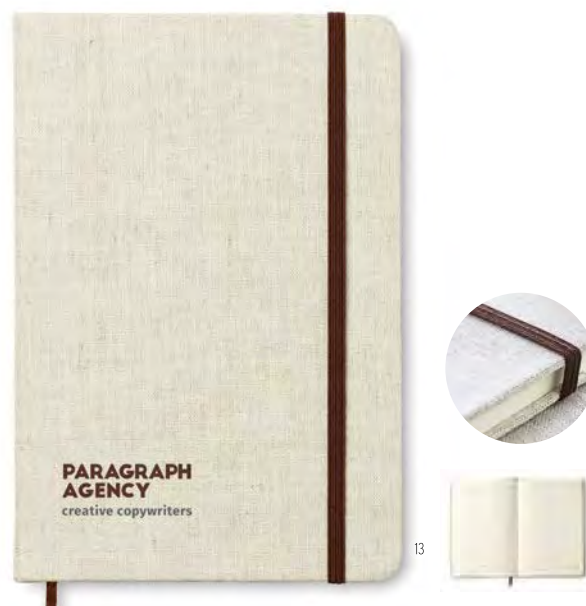

Canvas MO8712

Notebook A5 con copertina rigida in tela. 192 pagine a righe (96 fogli). Chiusura con elastico a strappo e nastro segnalibro a contrasto. **Misura** 21x14,5x1,4 cm
Tecnica di stampa Stampa serigrafica*,T1,TD,TR

Prezzi in €
Stamp. 1 colore* 17,35 9,59 8,96 7,72 7,09