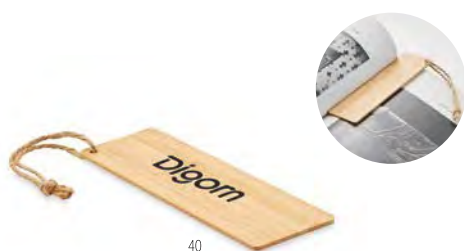

Kumaku MO6593

Segnalibro in bamboo con corda di juta.

Misura 13x4x0,2 cm **Tecnica di stampa** Tampografia*,L

Prezzi in €

1	1000	2500	5000	10000	
Stamp. 1 colore*	4,62	1,14	1,03	0,86	0,82