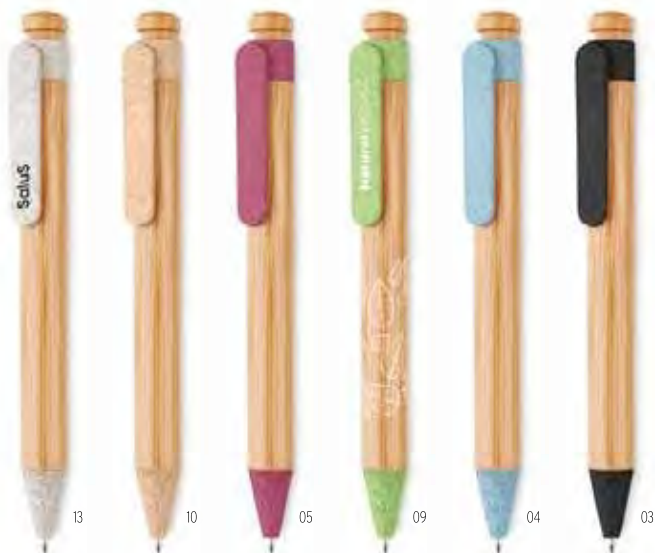

13

10

05

09

04

03

Toyama MO9481

Penna a sfera in bamboo e dettagli in paglia di grano 50% e ABS 50%. Meccanismo a scatto. Refill blu. **Misura** Ø1,2x14 cm **Tecnica di stampa** Serigrafia rotativa*,P,L

Prezzi in €	1	1000	2500	5000	10000
Stamp. 1 colore*	3,05	1,04	1,02	0,91	0,80