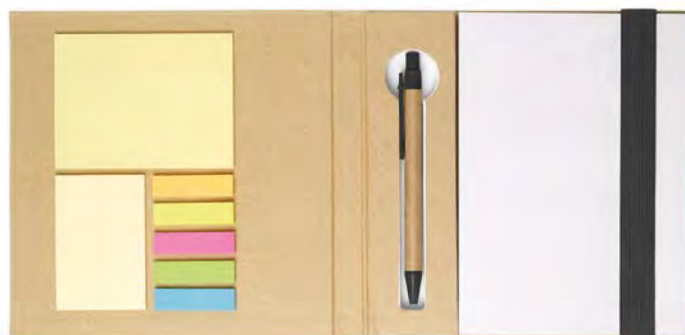

Quincy MO8183

Notebook con copertina in cartone riciclato. Blocco note da 100 fogli semplici. Blocco note adesivo da 3 pezzi. Blocchi per appunti adesivi gialli grandi e medi e 5 segnapagina in colori assortiti. Penna a sfera a pulsante abbinata con fusto in carta. Porta penna. Chiusura con fascia elastica. **Misura** 18,5x18x1,8 cm

Tecnica di stampa Tampografia*,D01,DL,B,L,S

Prezzi in €	1	250	500	1000	2500
Stamp. 1 colore*	9,06	4,90	4,62	4,44	4,20