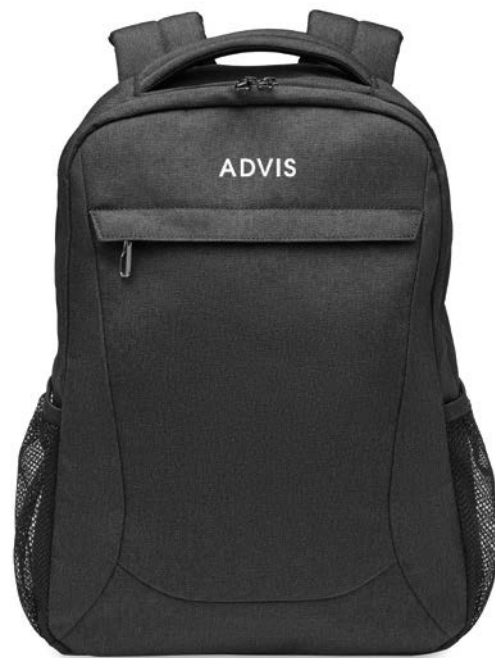

Prezzi in € 1 50 100 250 500
 Stamp. 1 colore* 107,80 65,56 62,45 59,79 58,74

03

Waipio MO2046

Zaino per laptop da 15 pollici in poliestere 600D RPET. Porta laptop e scomparti interni. Tasca frontale con cerniera e 2 tasche laterali in rete. Spallacci regolabili. Porta trolley sul dietro. **Misura** 43x31,5x13 cm
Tecnica di stampa Transfer serigrafico*,S,TD,TR