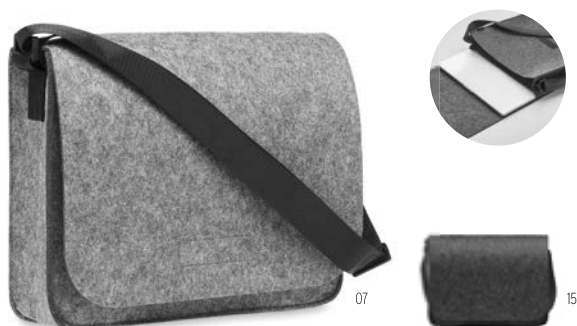

Baglo MO6186

Borsa portadocumenti o porta laptop 15" con tracolla e chiusura. In feltro. Tracolla in poliestere. **Misura** 36x8x27 cm **Tecnica di stampa** Stampa serigrafica*,T1,TD,TR,B

Prezzi in €
Stamp. 1 colore* 21,25 12,06 11,35 10,01 9,28