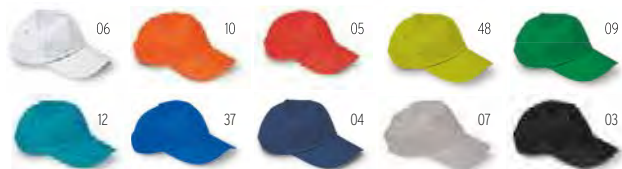

Glop Cap KC1447

Cappellino 5 pannelli in cotone, 160 gr/m² con fascetta regolabile in plastica. 2 occhielli cuciti tono su tono. Misura 7 1/4. **Misura** 25x16x15 cm
Tecnica di stampa Stampa serigrafica*, E, T1, TD, TR

Prezzi in €	1	250	500	1000	2500
Stamp. 1 colore*	12,15	5,86	4,73	4,22	3,84