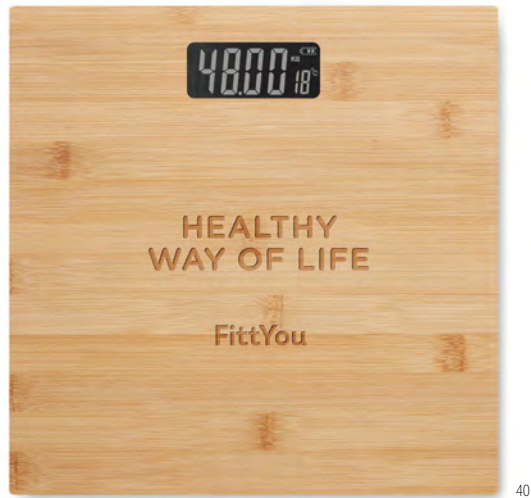

Prezzi in €
 Stamp. 1 colore* 78,62 47,95 45,75 43,82 43,69

Suomi MO6768 ● 

Set di accessori da bagno in bambù da 3 pezzi.
Include dispenser per sapone, bicchiere e vassoio.

Misura 16,8x9,5x17 cm **Tecnica di stampa** Tampografia*,L,DL

Prezzi in €	1	50	100	250	500
Stamp. 1 colore*	46,21	27,86	26,26	25,07	24,91

40

40

Pesa Scale MO6348

Bilancia pesapersona digitale in bamboo. Include visualizzazione della temperatura interna in °C. 2 batterie AAA non incluse. Max 180 kg.
Misura 28x28x3 cm **Tecnica di stampa** Incisione laser*,S

Prezzi in €

1	50	100	250	500	
Stamp. 1 colore*	48,27	28,44	27,16	25,69	25,66

40

Assa MO6694

Massaggiatore manuale in legno di gugertree. Allevia i dolori e rilassa le tensioni dopo una giornata intensa. **Misura** 7,5x10x10 cm
Tecnica di stampa Tampografia*,L,D01